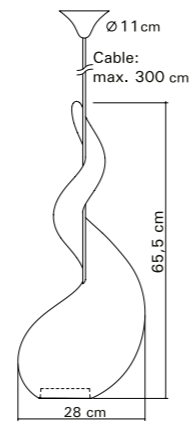

ALIEN_M

PENDEL VERSION
PENDANT VERSION

MATERIAL: PE
FARBEN / COLOURS:
LEUCHTKÖRPER / SHADE: WEISS / WHITE
GEWEBE KABEL: ROT ODER SILBER
FABRIC CABLE: RED OR SILVER
STREUSCHEIBE: ROT UND WEISS
DIFFUSING CAP: RED AND WHITE
LEUCHTMITTEL / LAMP:

E27, HALOGEN, MAX. 100W

E27, ESL, MAX. 23W

WEITERE ALIEN LEUCHTMITTEL AUF WWW.DNA.NEXT.DE.
CHECK MORE ALIEN LAMPS ON WWW.ALIEN.NEXT.DE.