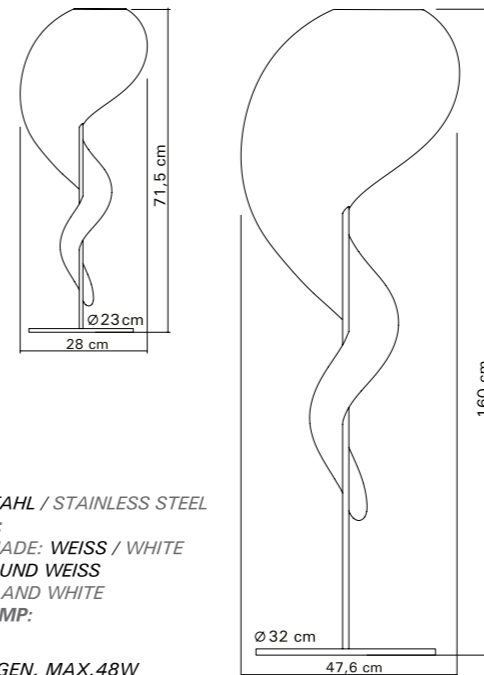

MATERIAL: PE

FARBEN / COLOURS:

LEUCHTKÖRPER / SHADE: WEISS / WHITE

LEUCHTMITTEL / LAMP:

ALIEN_M easy:

 E27, HALOGEN, MAX. 60W

 E27, ESL, MAX. 23W DIM

ALIEN_M easy outdoor:

 E27, HALOGEN, MAX. 60W

 E27, ESL, MAX. 23W

ALIEN_XL easy:

 E27, HALOGEN, MAX. 150W

 E27, ESL, MAX. 23W DIM

ALIEN_XL easy outdoor:

 E27, HALOGEN, MAX. 150W

 E27, ESL, MAX. 30W

WEITERE ALIEN LEUCHTMITTEL AUF WWW.DNA.NEXT.DE.

CHECK MORE ALIEN LAMPS ON WWW.ALIEN.NEXT.DE.

SONSTIGES / OTHER:

ALIEN_M easy & ALIEN_XL easy: SCHNURZWISCHENDIMMER / CORD DIMMER

ALIEN_M table, ALIEN_XL floor

*TISCH & STEHVERSION
TABLE & FLOOR VERSION*

MATERIAL: PE
FUSS / BASE: EDELSTAHL / STAINLESS STEEL
FARBEN / COLOURS:
LEUCHTKÖRPER / SHADE: WEISS / WHITE
STREUSCHEIBE: ROT UND WEISS
DIFFUSING CAP: RED AND WHITE
LEUCHTMITTEL / LAMP:
ALIEN_M table: