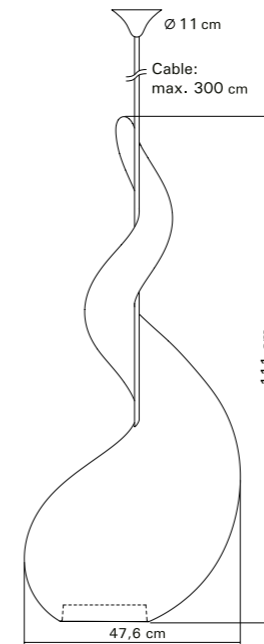

 E27, HALOGEN, MAX. 100W

 E27, ESL, MAX. 23W

WEITERE ALIEN LEUCHTMITTEL AUF WWW.DNA.NEXT.DE.
CHECK MORE ALIEN LAMPS ON WWW.ALIEN.NEXT.DE.

ALIEN_XL

PENDELVERSION
PENDANT VERSION

MATERIAL: PE

FARBEN / COLOURS: