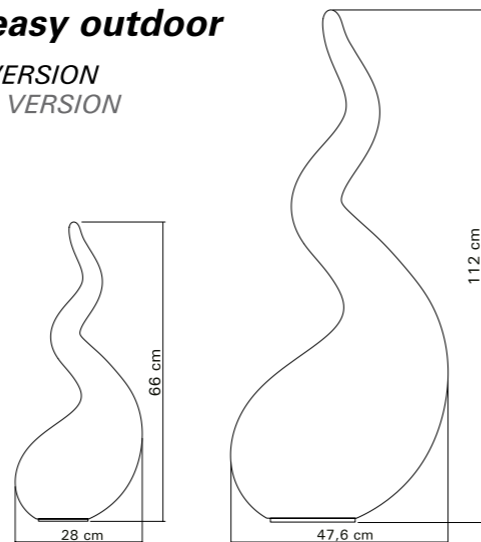

**ALIEN_M easy,
ALIEN_M easy outdoor,
ALIEN_XL easy,
ALIEN_XL easy outdoor**

STEH- / TISCHVERSION
FLOOR / TABLE VERSION